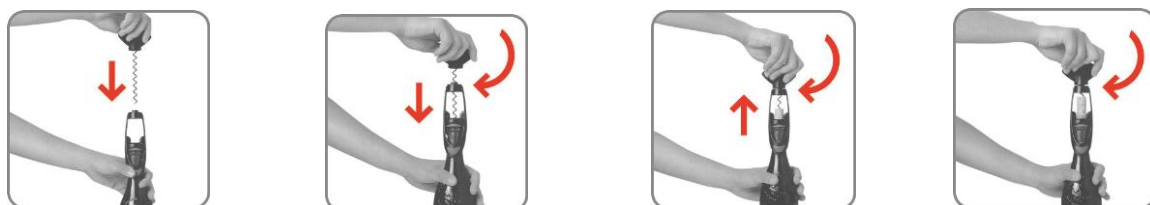

ブランドロゴ	商品名	記入・更新日
	コルクスクリュー ツイスター	2015/4/14

**キャッチコピー** 3箇所のゴムがボトルを固定するので、だれでも失敗なく簡単にコルクが抜ける

**セールスポイント①** 3箇所のゴムでボトルにしっかり固定できます  
 グリップ力の強い3カ所のゴムがボトルとコルクスクリューを一直線上に保つので、スクリューを刺し込むときも、コルクを引き抜くときも、支えてる手がぶれてスクリューがずれる心配はありません。  
 使い方はただスクリューをクルクル回し続けるだけ。コツも余計な力も必要ありません。

**セールスポイント②** 横から見ると魚が泳いでるように見えるユニークなデザイン  
 一見すると、シンプルなデザインのコルクスクリューですが、横から見ると魚が口を開けた姿にも見えます。  
 機能性の中にユーモアが盛り込まれたオリジナリティあふれるデザインです。

**セールスポイント③** 軽くて小型だから日常使いに最適  
 簡単にワインボトルが開けられるワインオープナーは、比較的大型で複雑な構造の物が多いですが、バキューブンのコルクスクリューツイスターは小型・軽量で収納にも困りません。  
 お手入れも汚れをふき取って乾燥させるだけでOKとシンプル。いつでも気軽にお使いいただけます。