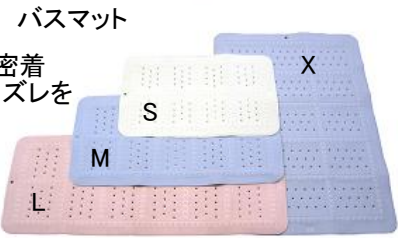

ブランドロゴ	メーカー名	Croydex	記入・更新日	2014/1/27
	商品名	滑り止めバスマット・バスピロー		

吸盤が床に密着
マット自体のズレを
防ぎます

バスマット バスタブの中や洗い場に敷けば、滑りを防いでソフトな感触

裏面全体に並べられた吸盤が床面にぴったり吸着するので、マット自体がずれたり、浴槽で浮いてしまうのを防ぎます。表面は柔らかなクッション性の素材に滑りを防ぐエンボス加工が施されているので足元を優しく守ります。表面に穴があるので、水切れがよくなっています。

バスピロー 吸盤で固定できるから、安心して頭を預けられる

裏面の3つの吸盤でバスタブの縁に固定できるので、ピローがずり落ちることがなく快適なバスタイムを過ごせます。ふかふかのスポンジが入ったゆったりサイズのピローなので、頭から首までしっかり乗せることができます。バスマットとバスピローは洗濯機で洗うことができます。(洗濯ネット使用)

クロイデックスについて 1919年英国にて創業。バスルームアクセサリーのリーディングカンパニーとして洗練されたスタイルとクオリティを誇り、本国イギリスのみならず、日本の高級ホテルでも多数採用されています。

商品名	価格	本体 サイズ・重量	パッケージ サイズ・重量※	カートン サイズ・重量	入 数	色	品番	JAN	材質
バスマット	S	縦55×横35× 厚さ0.6cm 240g	縦43×横20× 厚さ2cm 280g	幅30×奥行39× 高さ40cm 6.3kg	20	ホワイト	BA2000-22	5012044040343	PVC
						ピンク	BA2000-23	5012044040350	
						ブルー	BA2000-24	5012044040367	
	M	縦70×横35× 厚さ0.6cm 295g	縦43×横20× 厚さ2cm 350g	幅30×奥行39× 高さ40cm 7.4kg	20	ホワイト	BB2010-22	5012044040398	
						ピンク	BB2010-23	5012044040404	
						ブルー	BB2010-24	5012044040411	
	L	縦90×横35× 厚さ0.6cm 395g	縦43×横27× 厚さ2cm 455g	幅30×奥行39× 高さ40cm 9.3kg	20	ホワイト	BC2020-22	5012044040442	
						ピンク	BC2020-23	5012044040497	
						ブルー	BC2020-24	5012044040503	
	XL	縦80×横55× 厚さ0.6cm 550g	縦62×横27× 厚さ2cm 590g	幅53×奥行60× 高さ22cm 13kg	20	ホワイト	BT2020-22	5012044035677	
						ピンク	BT2020-23	5012044035684	
						ブルー	BT2020-24	5012044035691	
バス ピロー	¥2,200+税	縦21×横30× 厚さ3cm 140g	縦28.5×横31× 厚さ3cm 180g	幅33×奥行45× 高さ35cm 3.9kg	20	ホワイト	BG2070-22	5012044004413	PVC、 スポンジ
						ピンク	BG2070-23	5012044004420	
						ブルー	BG2070-24	5012044004437	
企画国	イギリス	生産国	マレーシア	取説: 有	保証書: 無	※フックを含む			